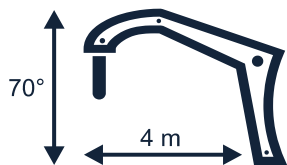

DOSAH RAMENE
4m / 70°